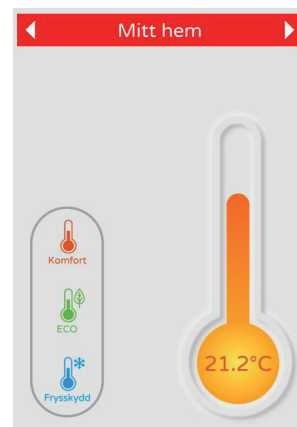

Produkter i systemet

- Trådlös displaytermostat vit/svart, iQ Room
- Trådlös basenhet, iQ Base
- App för Android och IOS, iQ Home

TRÅDLÖST REGLERSYSTEM UPPKOPPLAT VIA BLUETOOTH

Thermotech

APP iQ HOME

Thermotechs app (iQ Home) för installation och användning av reglersystemet är lättanvänd och instruerande. Efter att alla ställdon kopplats till en kanal gör installatören sammankoppling via appen och bestämmer på samma gång vilka kanaler som ska styras av vilken termostat.

Appen gör det enkelt för dig som användare att övervaka temperaturerna i dina rum och justera individuellt eller för en hel grupp av rum (zon). Det finns även möjlighet att snabbt ändra driftläge exempelvis för hela huset.

Kök	22.2°C
Master bedroom	21.8°C
Hall	21.5°C
Vardagsrum	22.3°C

Skapa en ny zon, ge den ett namn och välj vilka rum som ska ingå i zonen.

Temperaturen justeras enkelt genom att dra i temperaturindikeringen uppåt eller nedåt.

Välj mellan olika driftlägen för hela zonen - ECO, Frys-skydd eller Komfort.