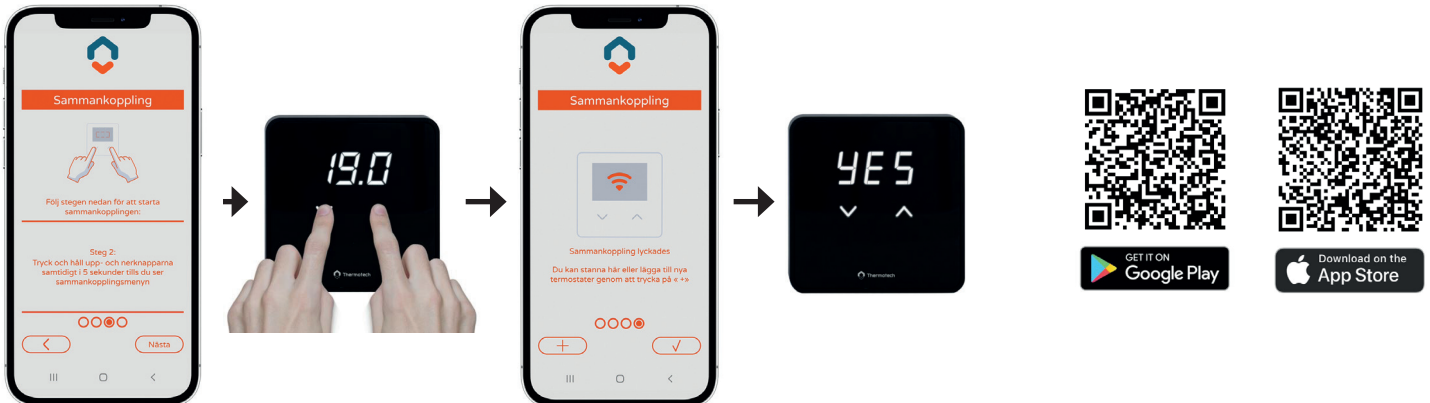

Produkter i systemet

- Trådlös displaytermostat vit/svart, iQ Room
- Trådlös basenhet, iQ Base
- App för Android och IOS, iQ Home

TRÅDLÖST REGLERSYSTEM UPPKOPPLAT VIA BLUETOOTH

Thermotech

APP iQ HOME

Thermotechs app (iQ Home) för installation och användning av reglersystemet är lättanvänd och instruerande. Efter att alla ställdon kopplats till en kanal gör installatören sammankoppling via appen och bestämmer på samma gång vilka kanaler som ska styras av vilken termostat.

Appen gör det enkelt för dig som användare att övervaka temperaturerna i dina rum och justera individuellt eller för en hel grupp av rum (zon). Det finns även möjlighet att snabbt ändra driftläge exempelvis för hela huset.